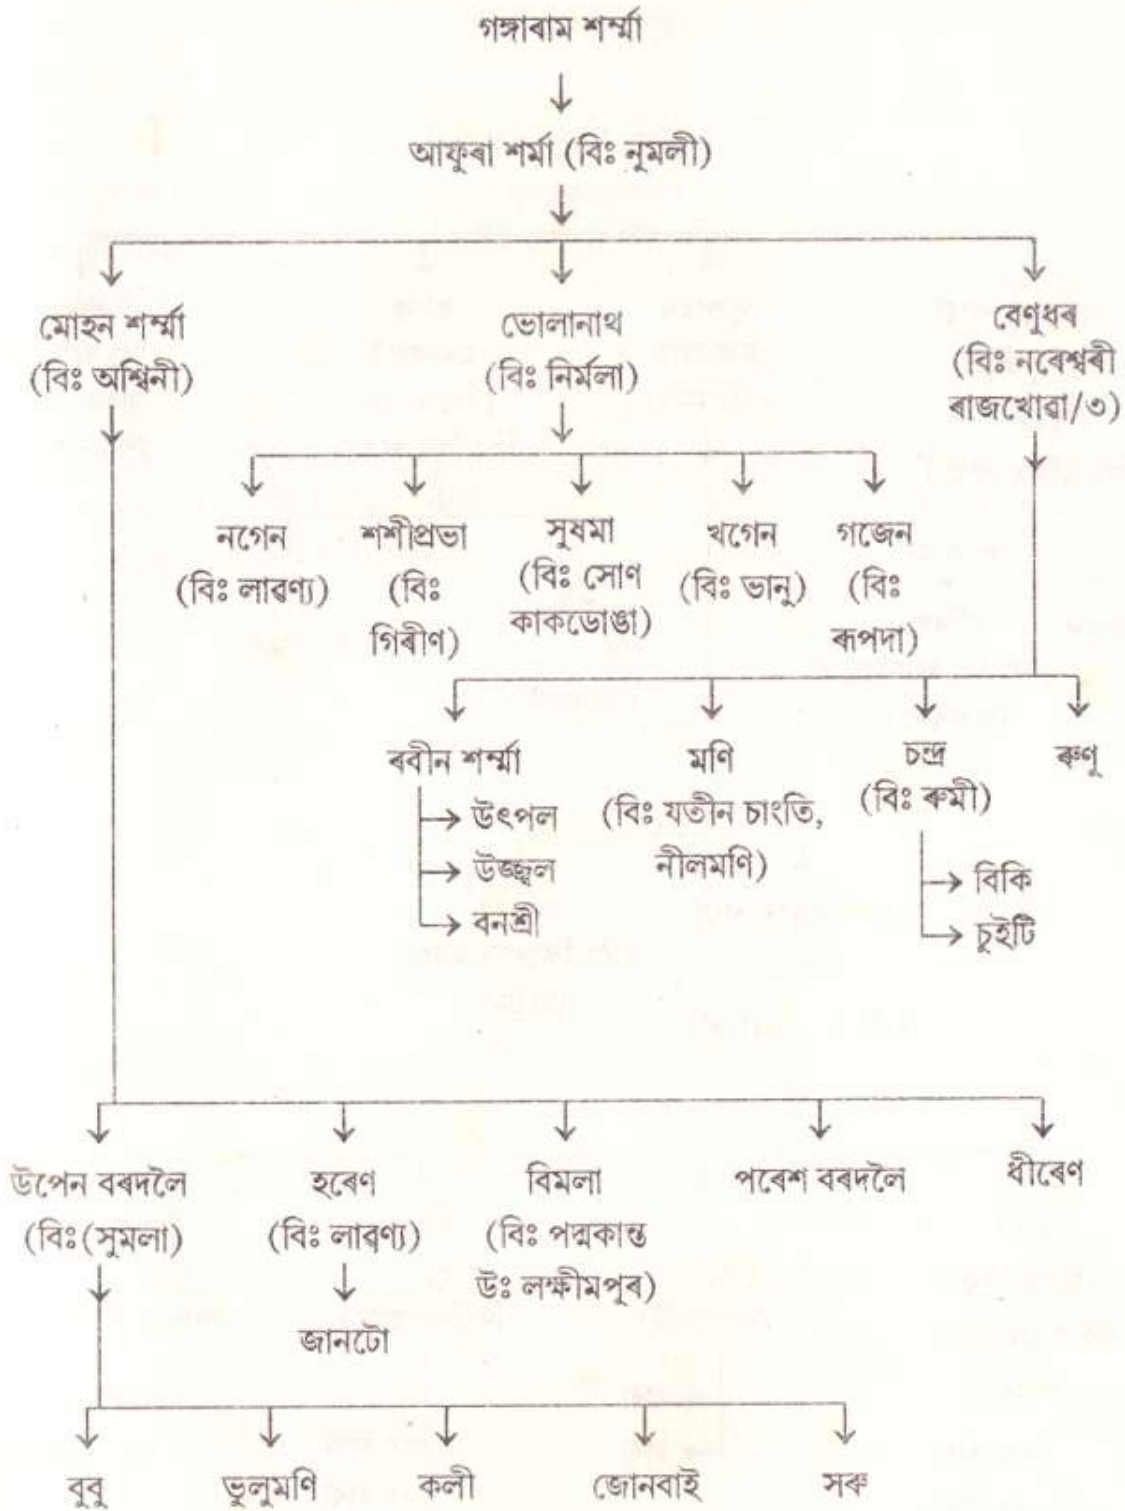

গঙ্গাবাম শর্ম্মাৰ বংশাবলী

প্ৰাপ্ত : শ্ৰীববীন শর্ম্মা, গগকপুখুৰী ।

সংগ্ৰাহক : শ্ৰীগোপাল হাতীকাকতি, দুৰ্লীয়াজান, আগষ্ট, ১৯৯৪ ।